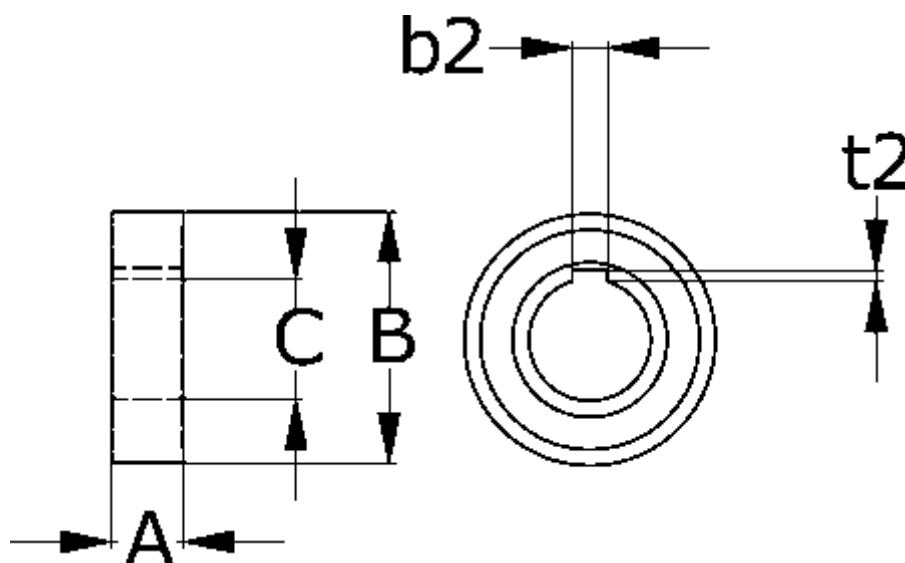

Varenummer: 5798011505

Beskrivelse: Tsubaki Friløbsleje BB15-2GD-1K-K

d=15 D=35 T=16, forsejlet leje med indvendig not gummitætning

## Mål

A	= 16
B	= 35
b2	= 5
C	= 15
Moment (Nm)	= 29
t2	= 1.2